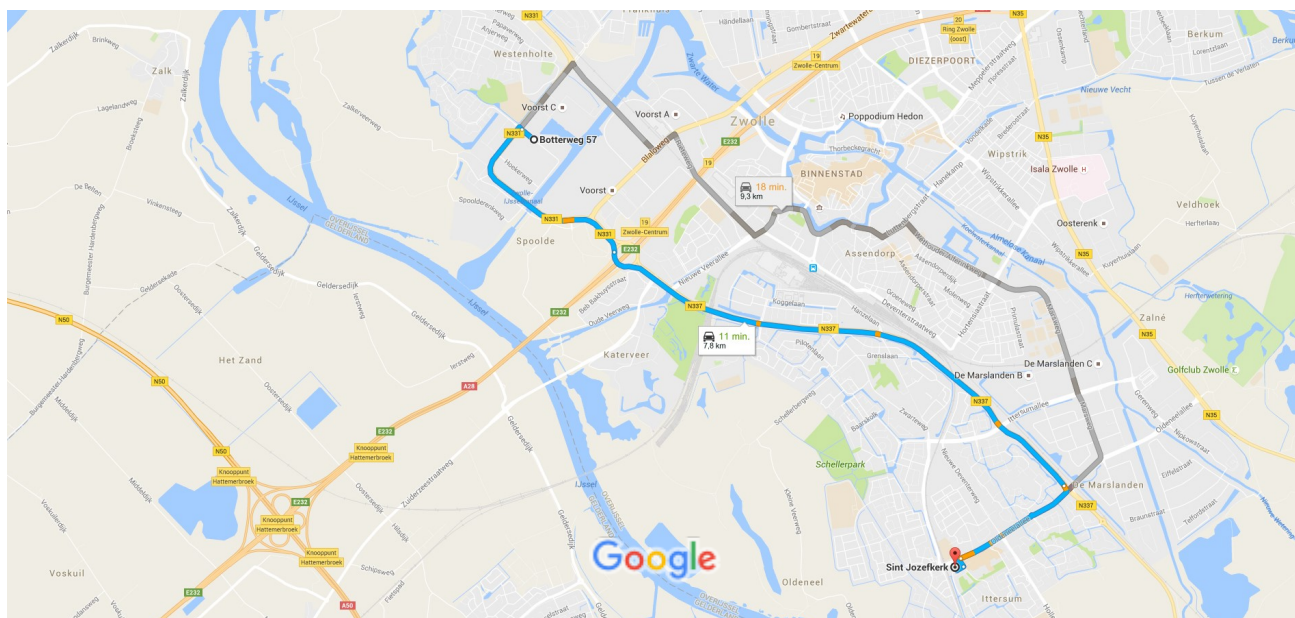

Botterweg 57, 8042 PA Zwolle naar Sint Jozefkerk, Ministerlaan, Zwolle

Auto 7,8 km, 11 min.

SINT JOZEF kerk

Kaartgegevens ©2016 GeoBasis-DE/BKG (©2009),Google 500 m

Botterweg 57

8042 PA Zwolle

- ↑ 1. Vertrek in noordwestelijke richting op de Botterweg 130 m
- ↶ 2. Sla linksaf naar de Westenholterallee/de N331 1,8 km
- 📍 3. Neem op de rotonde de 2e afslag naar de IJsselallee/de N337 4,5 km
- ↷ 4. Sla rechtsaf naar de Oldeneelallee
i Ga recht door over 2 rotondes 1,1 km
- 📍 5. Neem op de rotonde de 3e afslag naar de Patriottenlaan 110 m
- ↷ 6. Sla rechtsaf naar de Ministerlaan
i U vindt uw bestemming rechts 66 m

Sint Jozefkerk

Ministerlaan 201, 8016 BA Zwolle

Deze aanwijzingen zijn alleen bedoeld om uw reis te plannen. De omstandigheden op de weg kunnen als gevolg van wegwerkzaamheden, verkeersdruk, het weer of andere situaties afwijken van het resultaat op de

kaart. Houd daar bij het plannen van uw reis rekening mee. En niet rechts inhalen of bumperkleven!